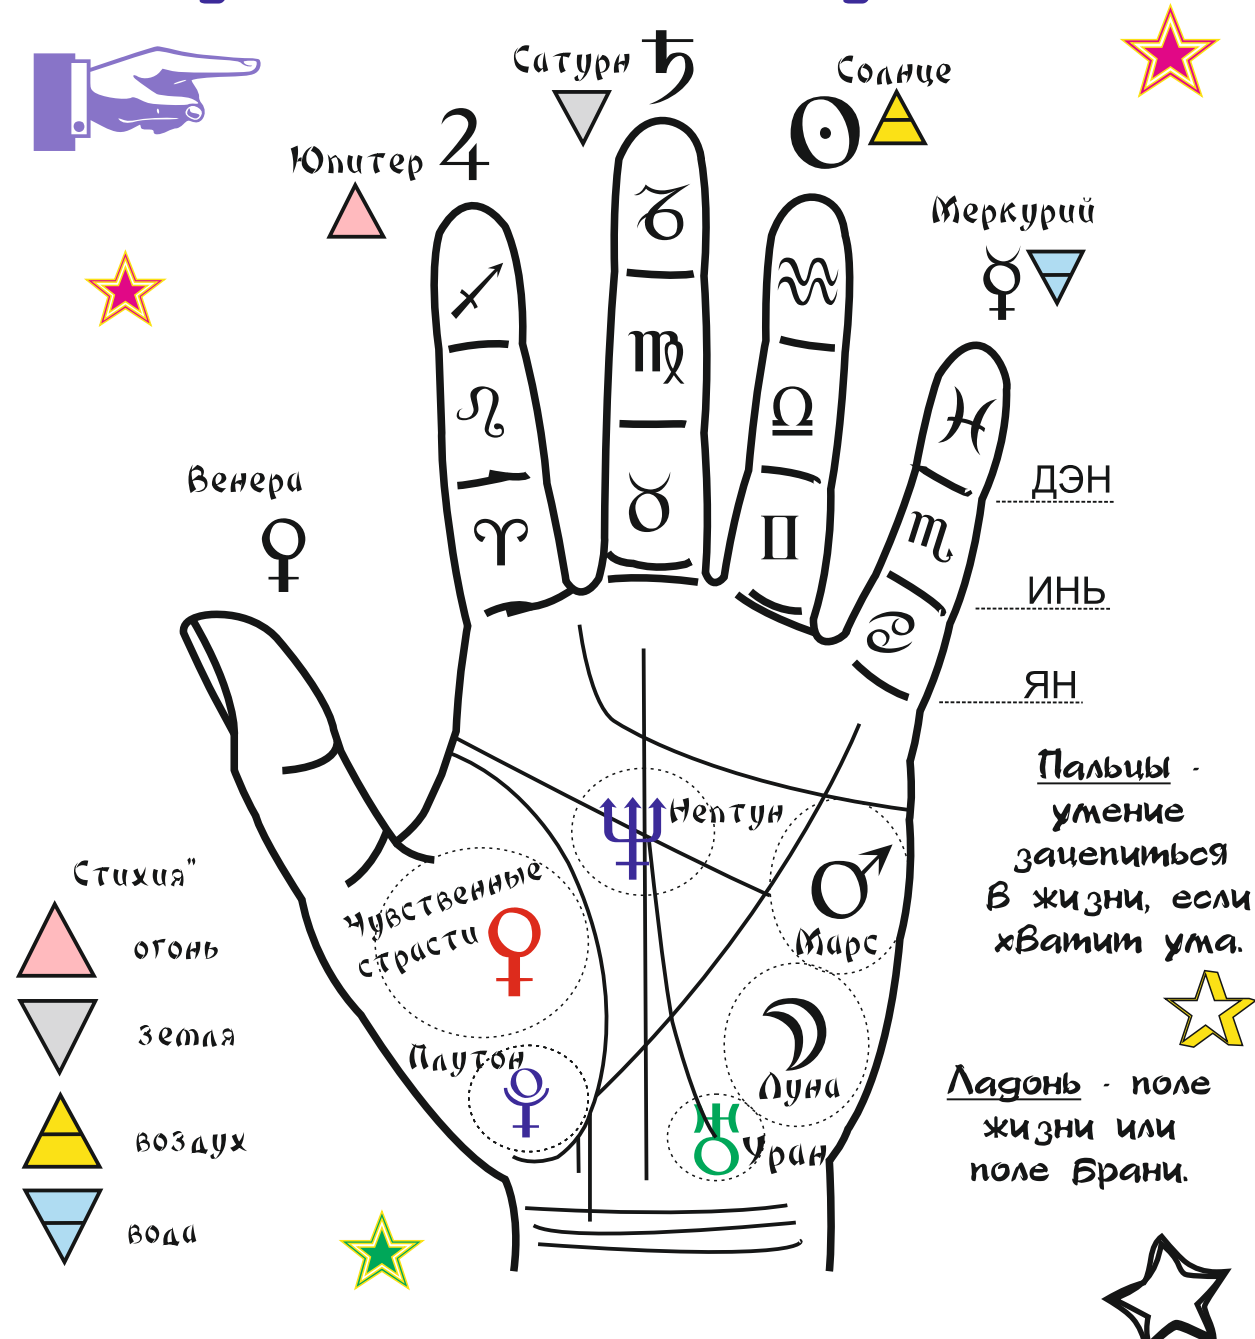

# ✪ Хиромантия и астрология

- Венера - большой палец - Я сам со своими проблемами.
- Юпитер - указательный палец - начальники, социум, учителя.
- Сатурн - средний палец - моя судьба, работа, зависимость от других.
- Солнце - безымянный палец - творчество, удача, фортуна.
- Меркурий - мизинец - интуиция, чутьё.
- Марс - на ладони - напористость ума, у женщин - мужчины.
- Луна - на ладони - мир дома, семьи.
- Уран - на ладони - неожиданные повороты судьбы.
- Нептун - в центре ладони - море спокойствия и тишины.
- Плутон - на ладони - конец жизни, переход в другой мир.